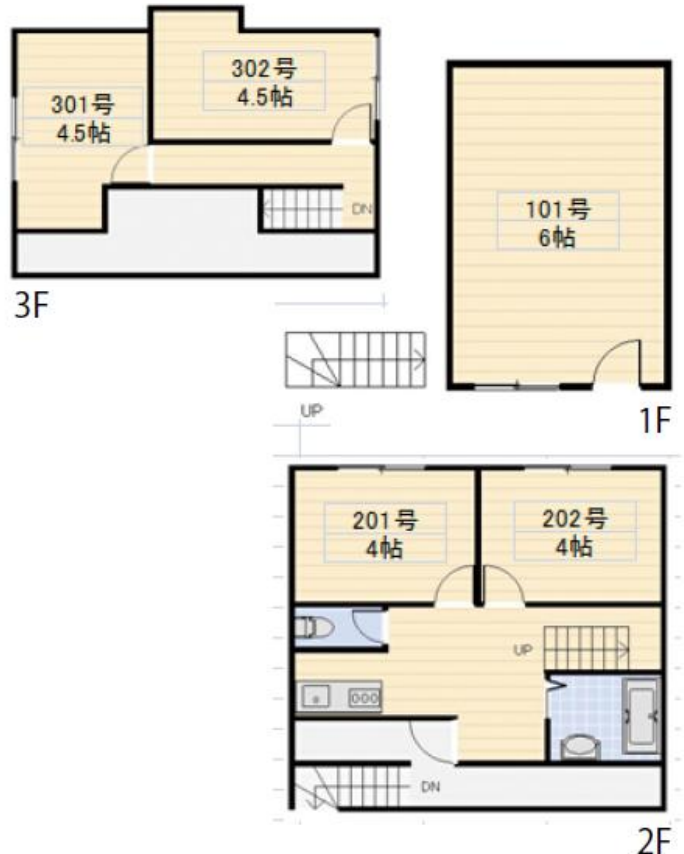

- 房租 : (45,000 ~ 55,000)円 × 6 个月
- 共用费 : 10,000 円 × 6 个月
- 礼金 : 50,000 円
- 押金 : 30,000 円
- 退出后清洁费 : 10,000 円
- 被褥 : 10,000 円

合计 : 430,000 ~ 490,000 円

(共用费: 电费, 水费, 煤气, 无线网络)

設備

● 共用部分

微波	●	电	●
IH电饭煲	●	洗衣机	●
冰箱	●	烘干机	
电饭煲	●	卫生间 (男女别)	●
餐具		淋浴房 (男女别)	●
气	●	高速免费网络	●
供水	●		

● 各房间

床	●
桌子	●
椅子	●
书架	
空调	●

平面图

(洗衣机使用 : 100日元/1次)