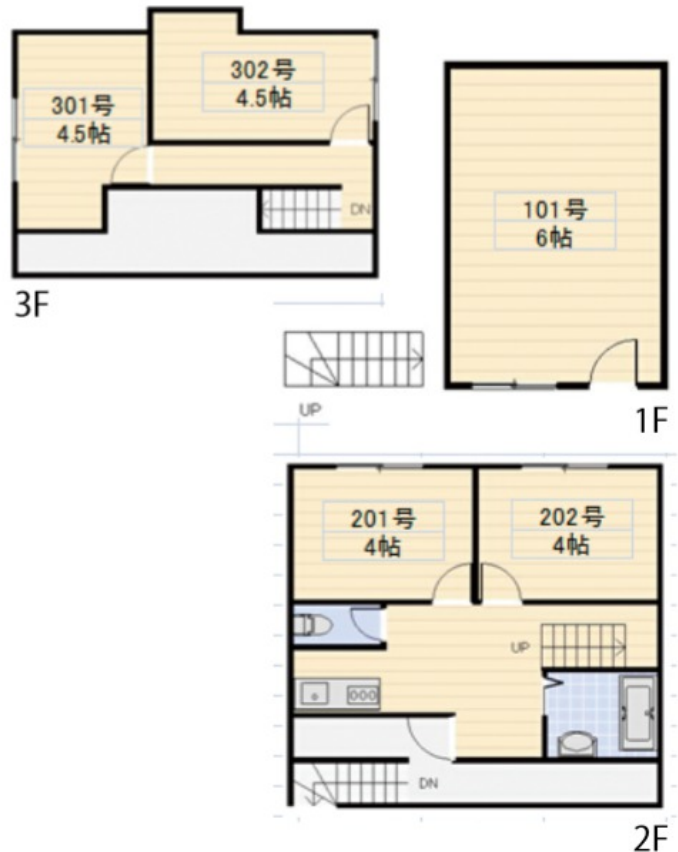

가미이케부쿠로 4초메 기숙사

토부토조 선 「키타 이케부쿠로」역 도보 4 분
사이쿄 선 「이타바시」역 도보 5 분

- 야마노테선 「이케부쿠로」역까지 전철로 2 분
- 메로스까지 도보 13 분 자전거로 5 분
- 가장 가까운 편의점까지 도보 4 분

東京都豊島区上池袋 4-33-23

사 설

● 초기 비용 (6 개월)

임대료 : (45,000 ~ 55,000)엔 × 6 개월
관리비 : 10,000 엔 × 6 개월
입주 비용 : 50,000 엔
보증금 : 30,000 엔
퇴실 후 청소 비용 : 10,000 엔
이불 : 10,000 엔

1
部
屋

총 : 430,000~490,000엔

(관리비 : 전기, 수도, 가스, WiFi)

방

시 설

● 공용 부분

전자 레인지	●	전기	●
IH 전기 밥솥	●	세탁기	●
냉장고	●	건조기	
밥솥	●	화장실	●
식기		샤워 룸	●
가스	●	고속 무선 인터넷	●
수도	●		

● 각 방