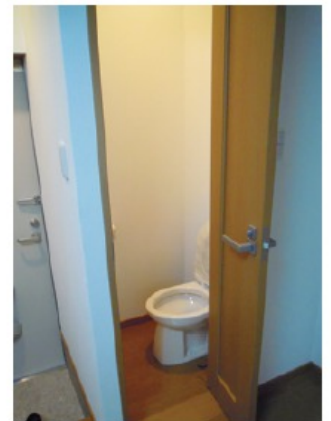

기타오오츠카 제 1 학생 회관

야마노테 선 「오오츠카」역까지 도보 8 분

- 메로스 언어 학원까지 도보 5 분
- 가장 가까운 편의점까지 도보 1 분

東京都豊島区北大塚 3-15-14

사 진

비 용

초기 비용 (6 개월)

2 인실

3 인실

4 인실

임대료 : 36,000엔 × 6 개월   26,000엔 × 6 개월   20,000엔 × 6 개월

관리비 : 10,000엔 × 6 개월

입주 비용 : 50,000 엔

보증금 : 30,000 엔

퇴실 후 청소 비용 : 10,000 엔

이불 : 10,000 엔

총 : 376,000 엔   316,000 엔   280,000 엔

(관리비 : 전기, 수도, 가스, WiFi)

시 설

공용 부분

전자 레인지	●	전기	●
IH 전기 밥솥	●	세탁기	●
냉장고	●	건조기	
밥솥	●	화장실	●
식기		샤워 룸	●
가스	●	고속 무선 인터넷	●
수도	●		

각 방

침대	●
책상	●
의자	●
책장	
에어컨	●

(세탁기 사용 : 100 엔 / 1 회)

외 관