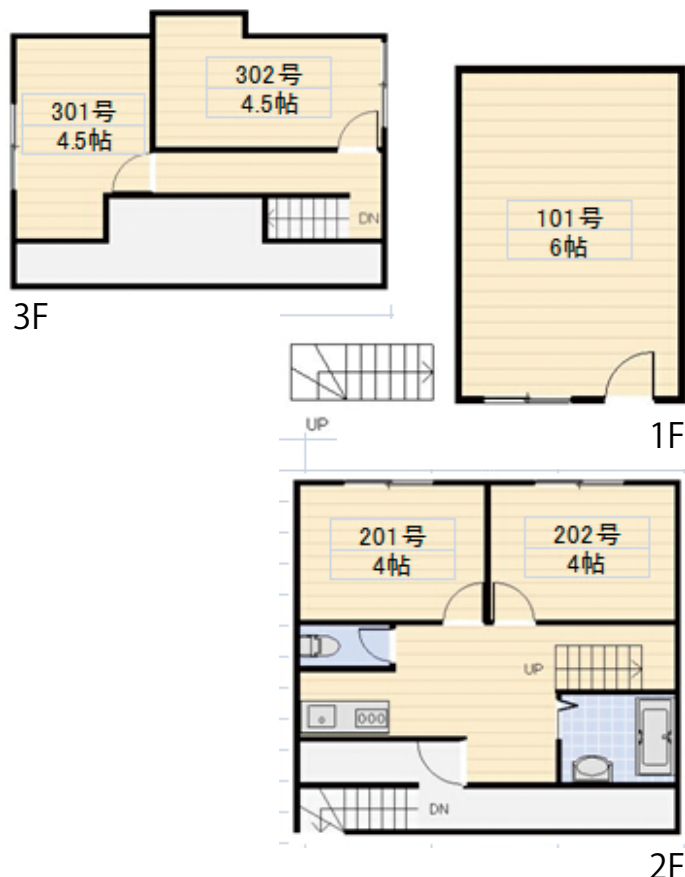

上池袋四丁目学生会館

東武東上線「北池袋」駅 徒歩 4 分
 埼京線「板橋」駅 徒歩 5 分

- 山手線「池袋」駅まで電車で 2 分
- メロスまで徒歩 13 分 自転車で 5 分
- 一番近いコンビニまで徒歩 4 分

東京都豊島区上池袋 4-33-23

写真

費用 (一人あたりの費用)

- 初期費用 (6ヶ月契約)
- 家賃: (45,000 ~ 55,000)円 × 6ヶ月
 - 共益費: 10,000円 × 6ヶ月
 - 入居費: 50,000円
 - 保証金: 30,000円
 - 退去後の掃除費用: 10,000円
 - 布団: 10,000円
- 1人部屋**
- 合計: 430,000 ~ 490,000円
 (共益費: 電気、水道、ガス、WiFi)

間取り図

設備

● 共用部分		● 各部屋	
電子レンジ	●	電気	●
IH 電気調理器	●	洗濯機	●
冷蔵庫	●	乾燥機	
炊飯器	●	トイレ	●
食器		シャワールーム	●
ガス	●	高速無線インターネット	●
水道	●		
		ベッド	●
		机	●
		椅子	●
		本棚	
		エアコン	●

(洗濯機使用: 100円 / 1回)